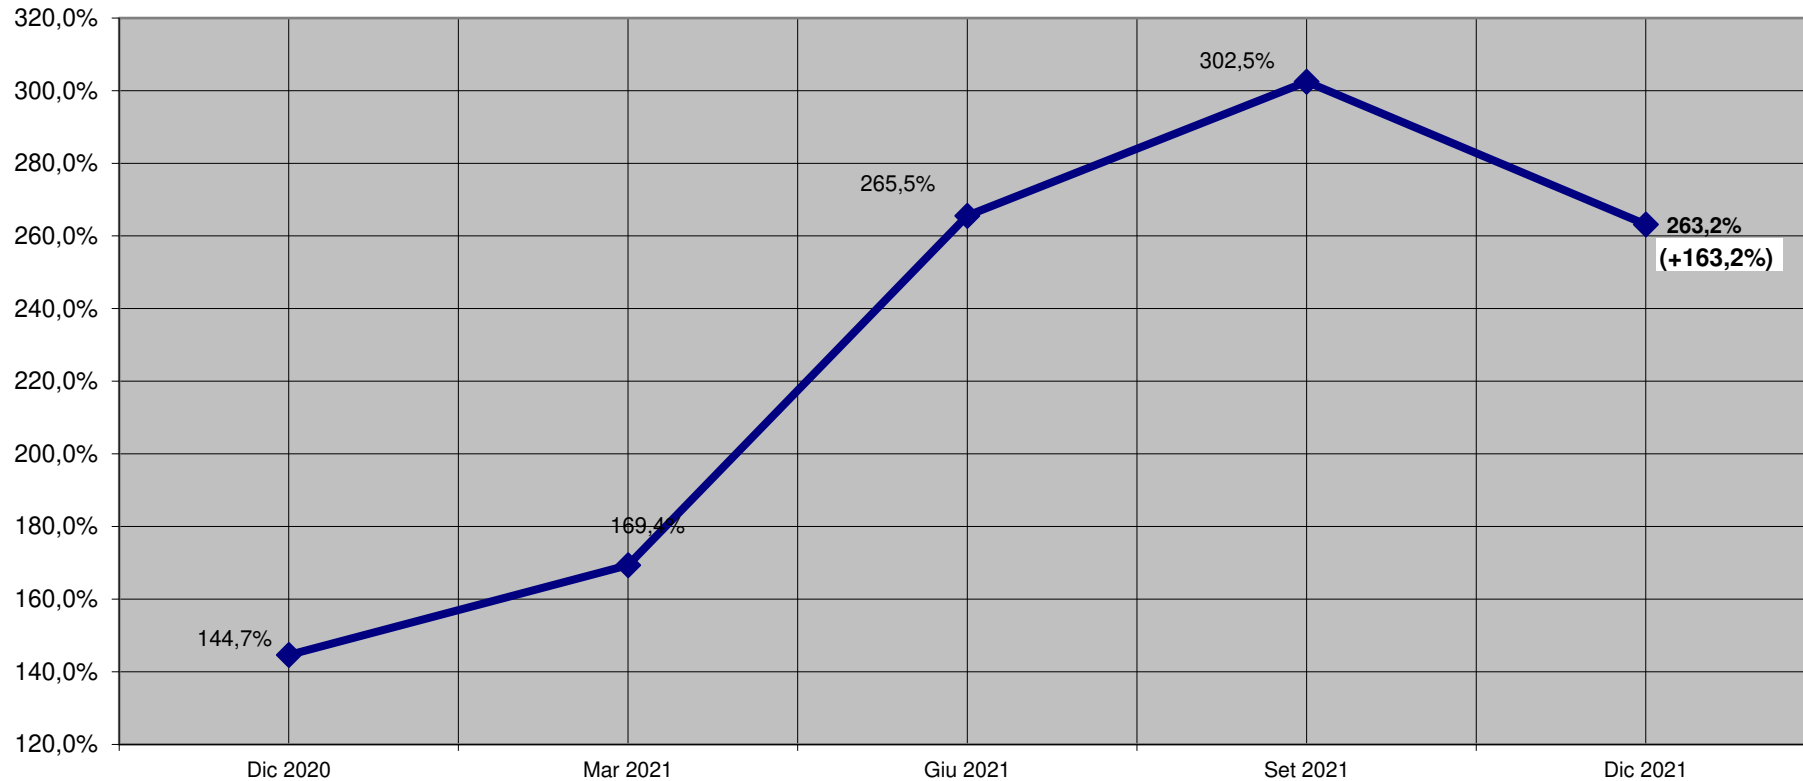

**Indice prezzo dei segati di conifera per pallet, Dicembre 2020 - Dicembre 2021**

## Variazione percentuale Super Indice

**NOTE:** La variazione percentuale relativa al mese di Dicembre 2021 è stata corretta in relazione al fatturato annuo delle aziende partecipanti.

Il Super Indice è la media aritmetica dei dati delle 4 sezioni.

Nella casella di testo è riportata la variazione percentuale riferita a Gennaio 2010.